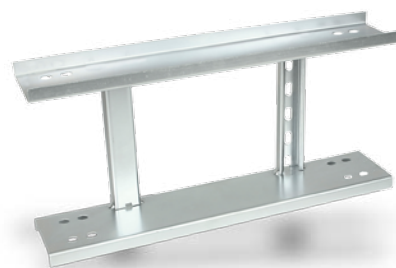

Leitos para Cabos

São recomendados para a condução e distribuição de cabos leves e pesados com características dimensionais projetadas para diversas cargas e vãos.